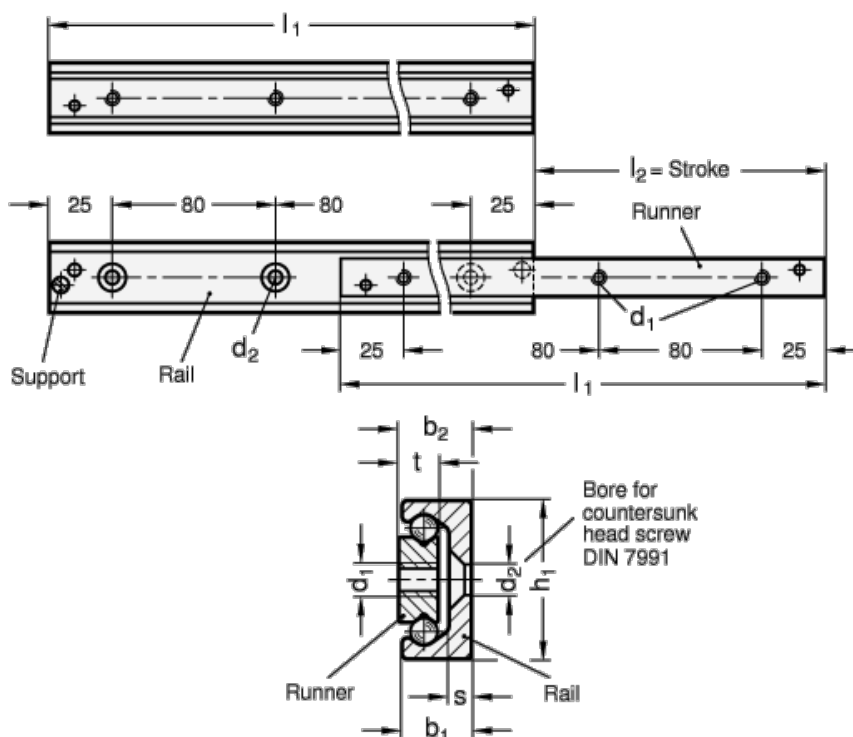

Varenummer: 20240435370

Beskrivelse: E+G udtræksskinne GN 2404-35-370

## Mål

$b_1 = 16.5$

$b_2 = 17$

$d_1 = M6$

$d_2 = 6.5$

$h_1 = 35$

$L_1 = 203 - 370$

$s = 3.5$

$t = 10$

Vægt i (g) = 1210